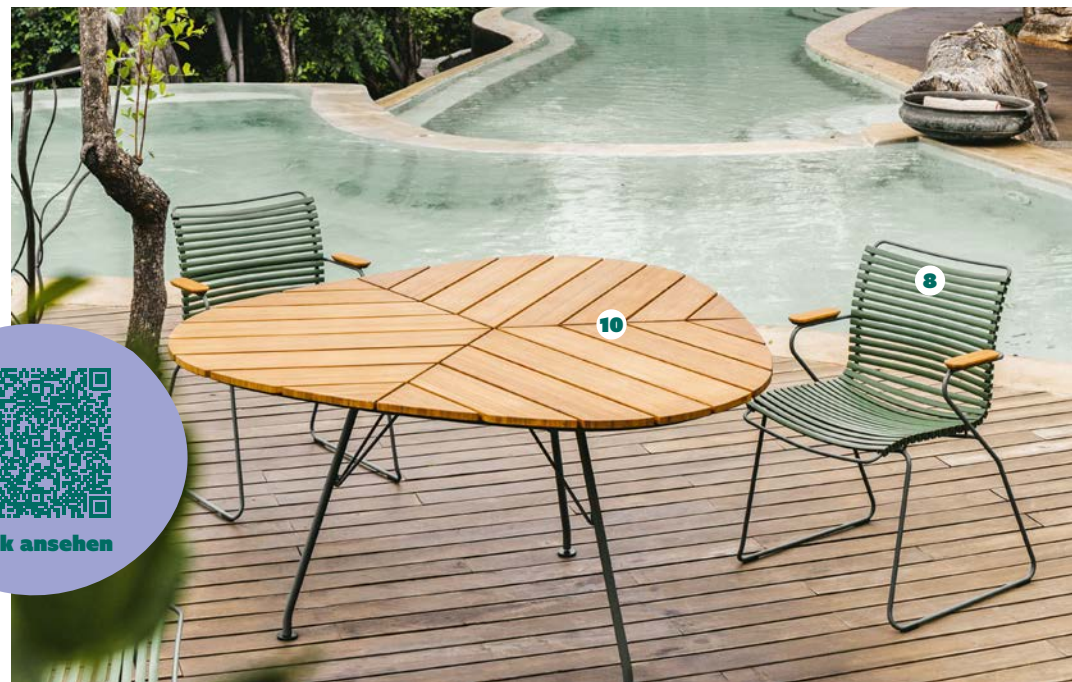

⑨ SCHAUKELSTUHL CLICK

63×103, H 86 cm; In verschiedenen Farben erhältlich
459 €

⑩ TISCH LEAF

146×146, H 75 cm; Platte: Bambus
1.049 €

Look ansehen

COOLNESS FÜR DRAUSSEN!

Die Lounge Avon von Houe ist ein Paradebeispiel für minimalistisches Outdoor-Design mit maximalem Komfort.

11 LOUNGESOFA AVON

158×100; H 80cm; Gestell: Schwarz; Inkl. Kissen; Bezug in verschiedenen Farben erhältlich

2.299 €

12 LOUNGESESEL AVON

80×100, H 80cm ; Gestell: Schwarz; Inkl. Kissen; Bezug in verschiedenen Farben erhältlich

1.459 €

13 COUCHTISCH/HOCKER AVON

80×80; H 40cm; Gestell: Schwarz; Inkl. Kissen; Bezug in verschiedenen Farben erhältlich

988 €

WENN ES EINFACH CLICK MACHT!

So lautet die Ansage, wenn du dich an deinen Leaf-Tisch auf einen Click-Chair setzt.

CLICK:

Look ansehen

AKTION
1.690 €

Diningbank New Holly
inkl. Kissen

Look ansehen

PLATZ FÜR ALLE - UND NOCH MEHR!

Umkompliziert und pflegeleichter
als mit unserem **Outdoorstisch
Silverstar** (in verschiedenen
Größen und Farben) geht's kaum.