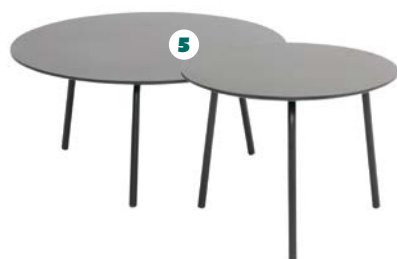

329 €

SONNEN- BADEN OHNE ENDE!

Das Daybed Tender ist mehr als eine Gartenliege - es ist ein Statement für Stil und Entspannung.

④ DAYBED TENDER

200×80, H 90cm; Inkl. Kissen;
Rope: Schwarz; Gestell: Stahl;
Auch Spiegelverkehrt erhältlich

1.299 €

⑤ BEISTELLTISCH VIENNA

Platte: Betonschwarz; Gestell: Stahl

ø50, H 38cm: **149 €**

ø70, H 33cm: **199 €**

CASA STUDIO

Look ansehen

LOVE ME TENDER!