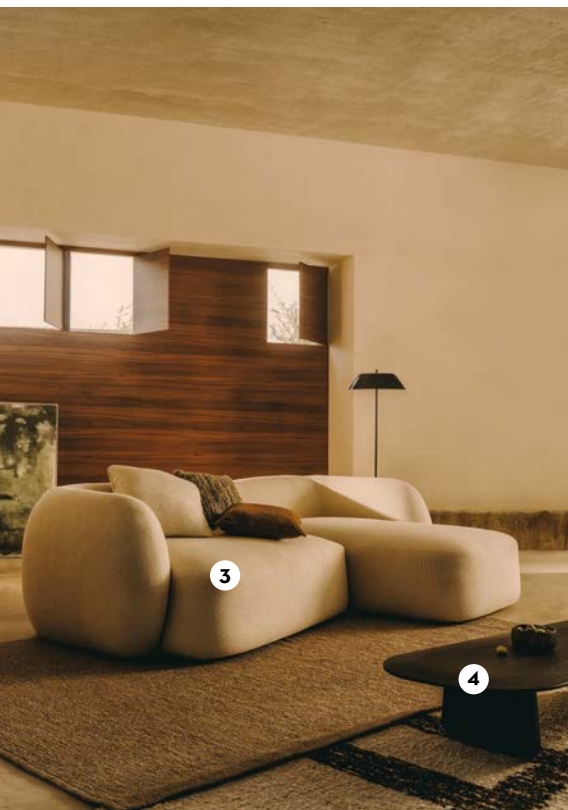

Kave Home @ C A S A

Hola, Kave Home!

Modernes, mediterranes Design aus Spanien – jetzt exklusiv bei CASA! Mit diesen Möbeln fühlst du dich wie im Urlaub in der Finca auf Mallorca! Als einziger Händler in Österreich holen wir mit Kave Home eine besondere Marke ins Sortiment, die Funktionalität, einen minimalistischen und warmen Stil vereint.