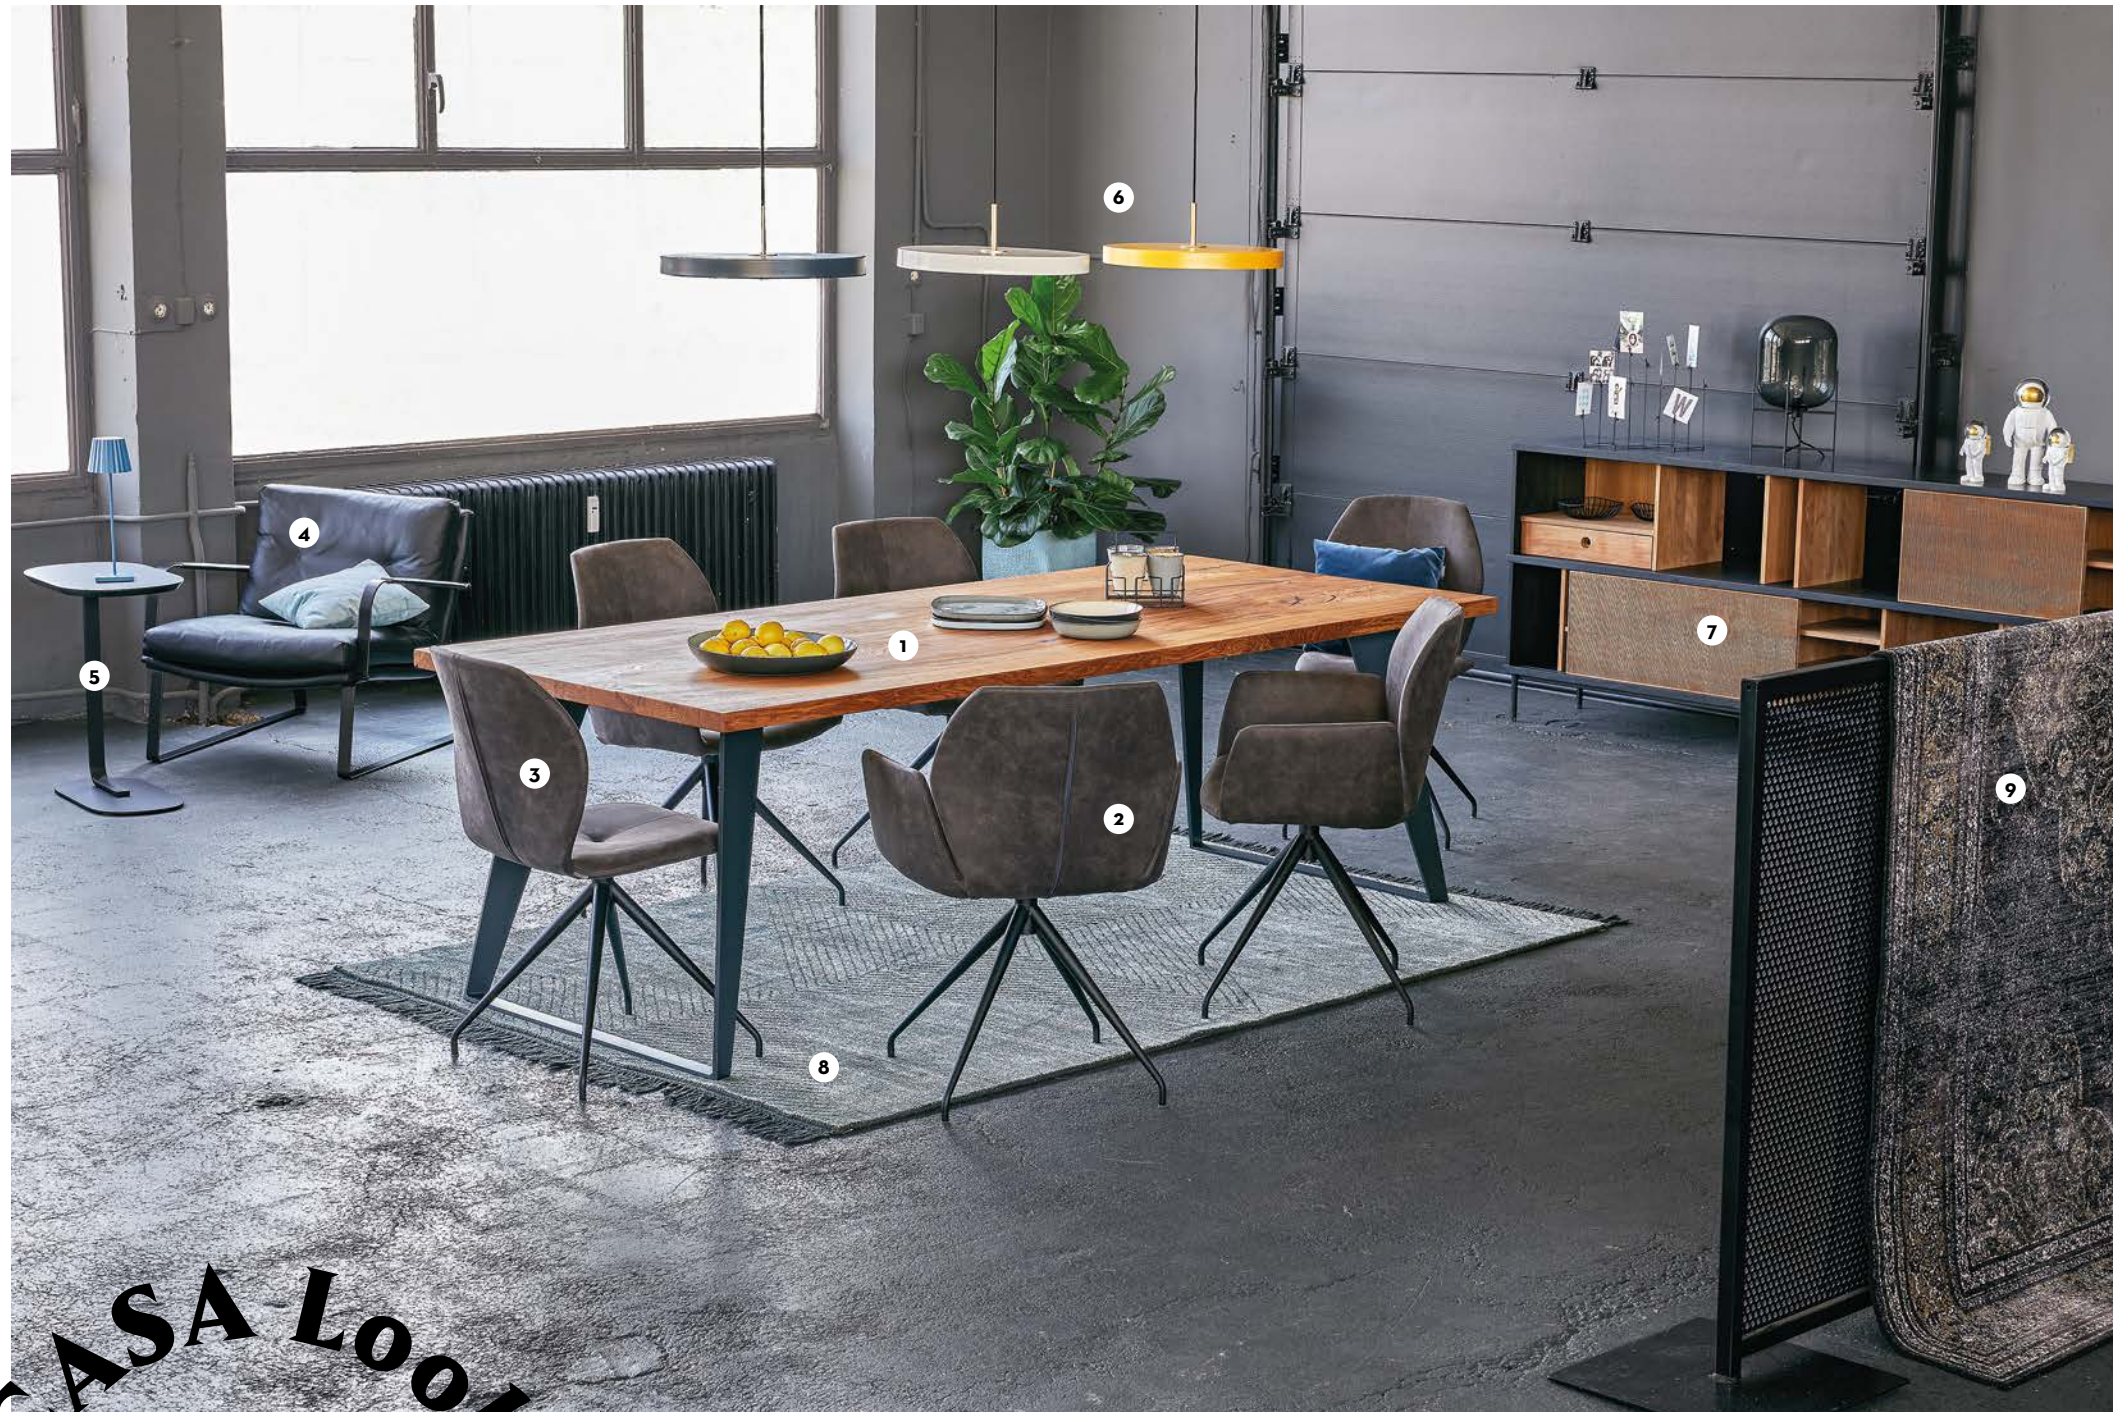

**CASA Look**  
**N°3**  
CASA MÖBEL

CASA Look

N°4  
CASA MÖBEL

**1 Tisch Premium**  
240 x 100 cm, H 74 cm; Platte: Alteiche geölt;  
Kante: gerade Kante; Gestell: Lizzy, 10 mm; in  
verschiedenen Größen erhältlich  
**2.019 €**