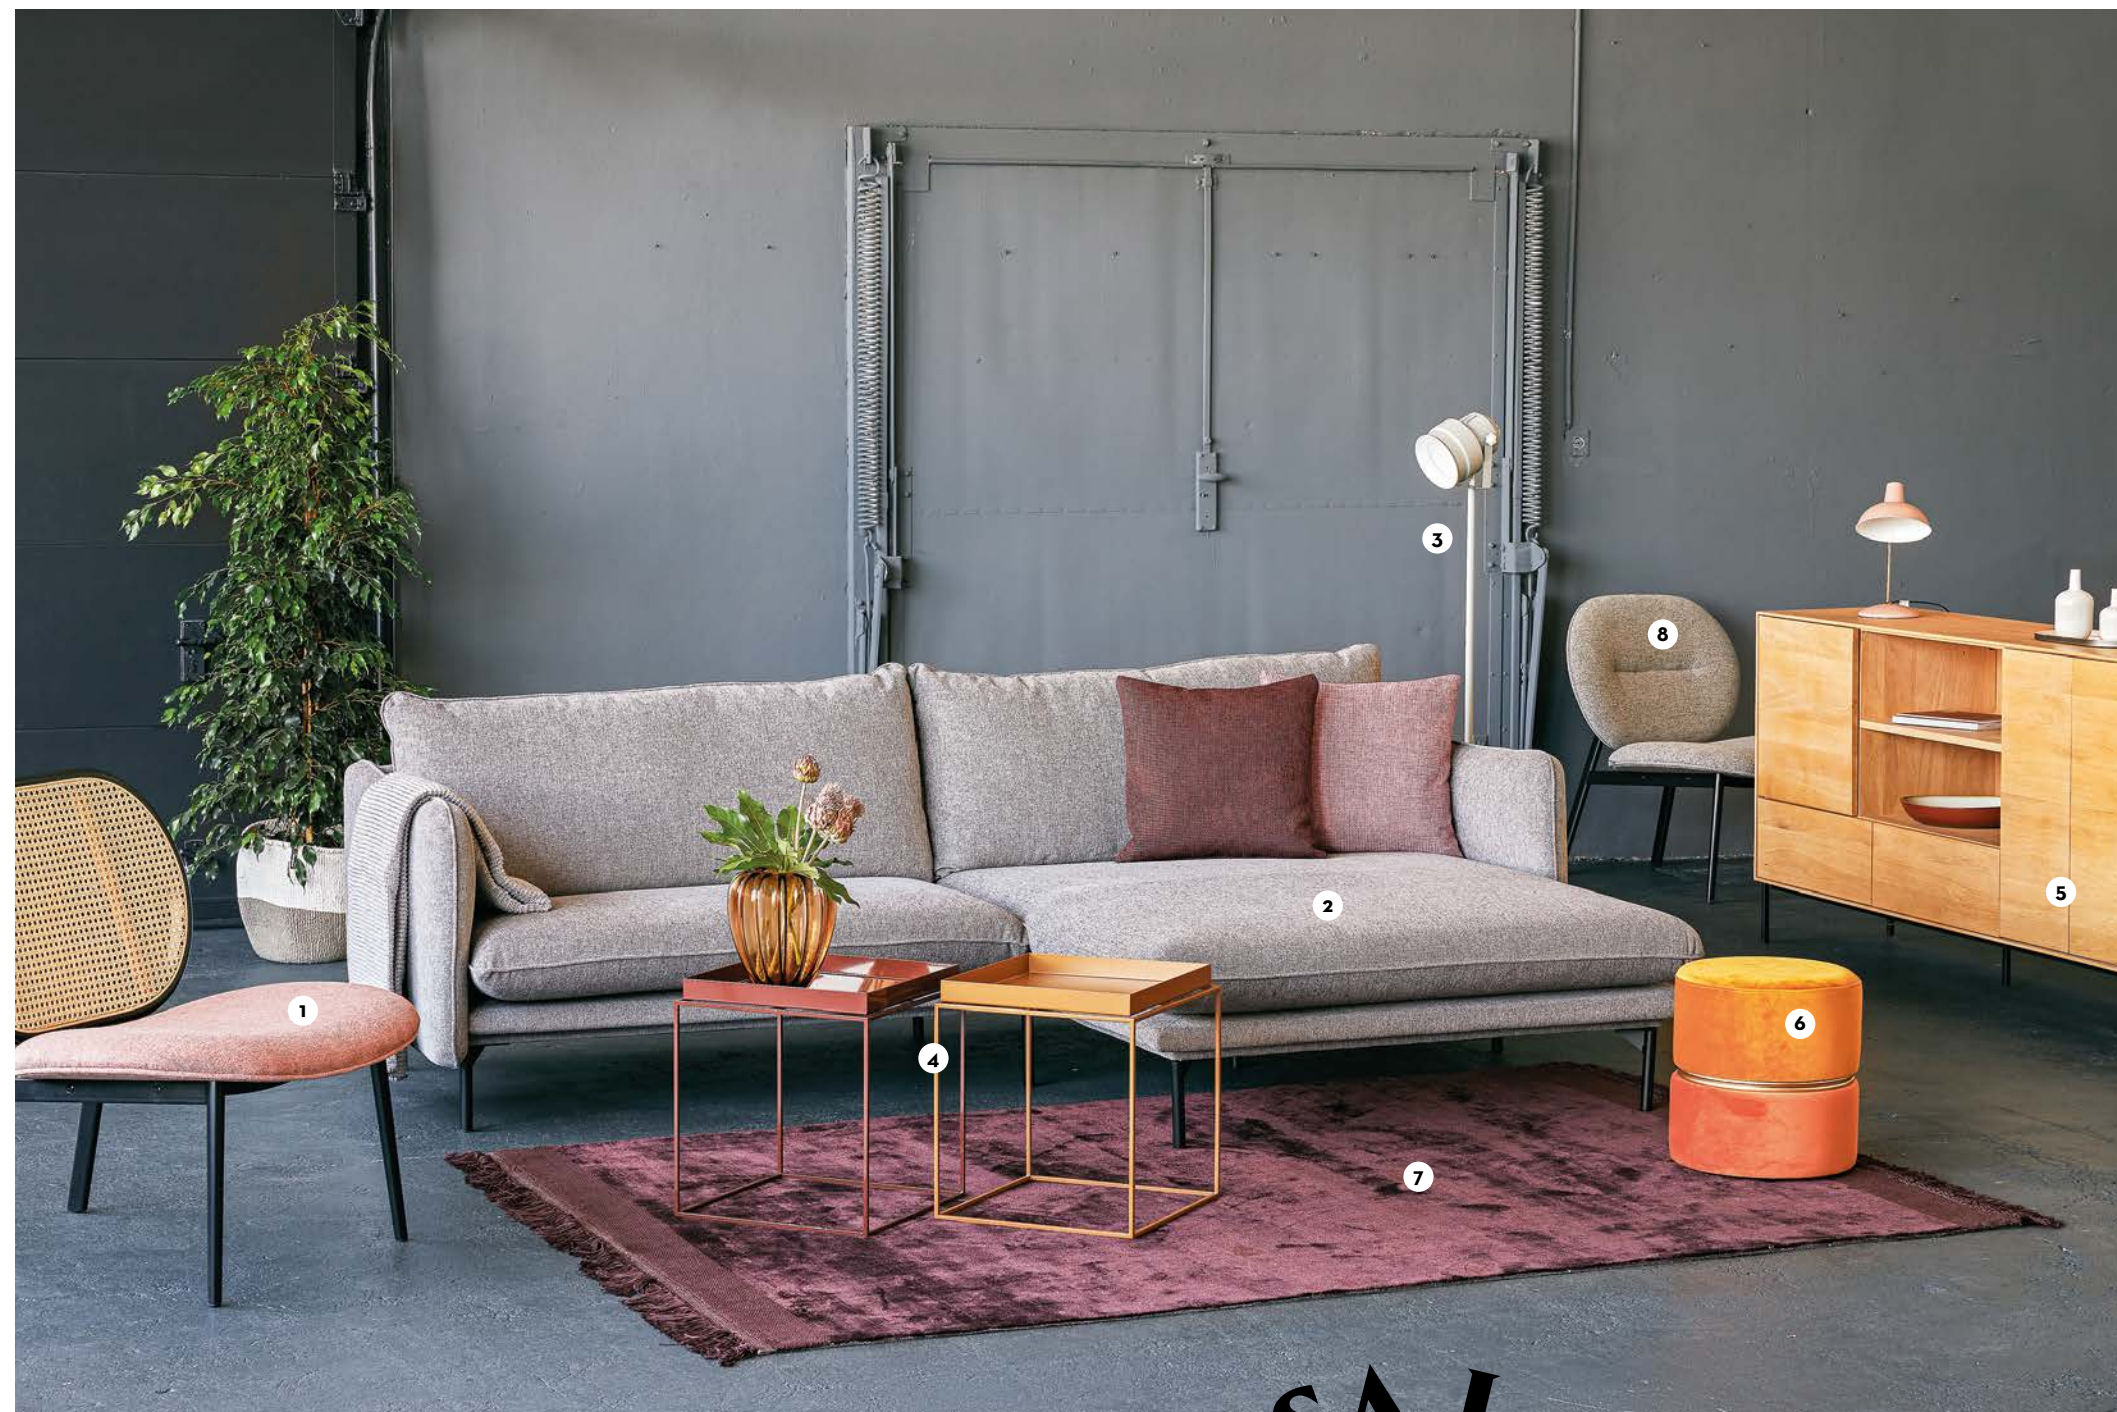

CASA Look

N°2

CASA MÖBEL